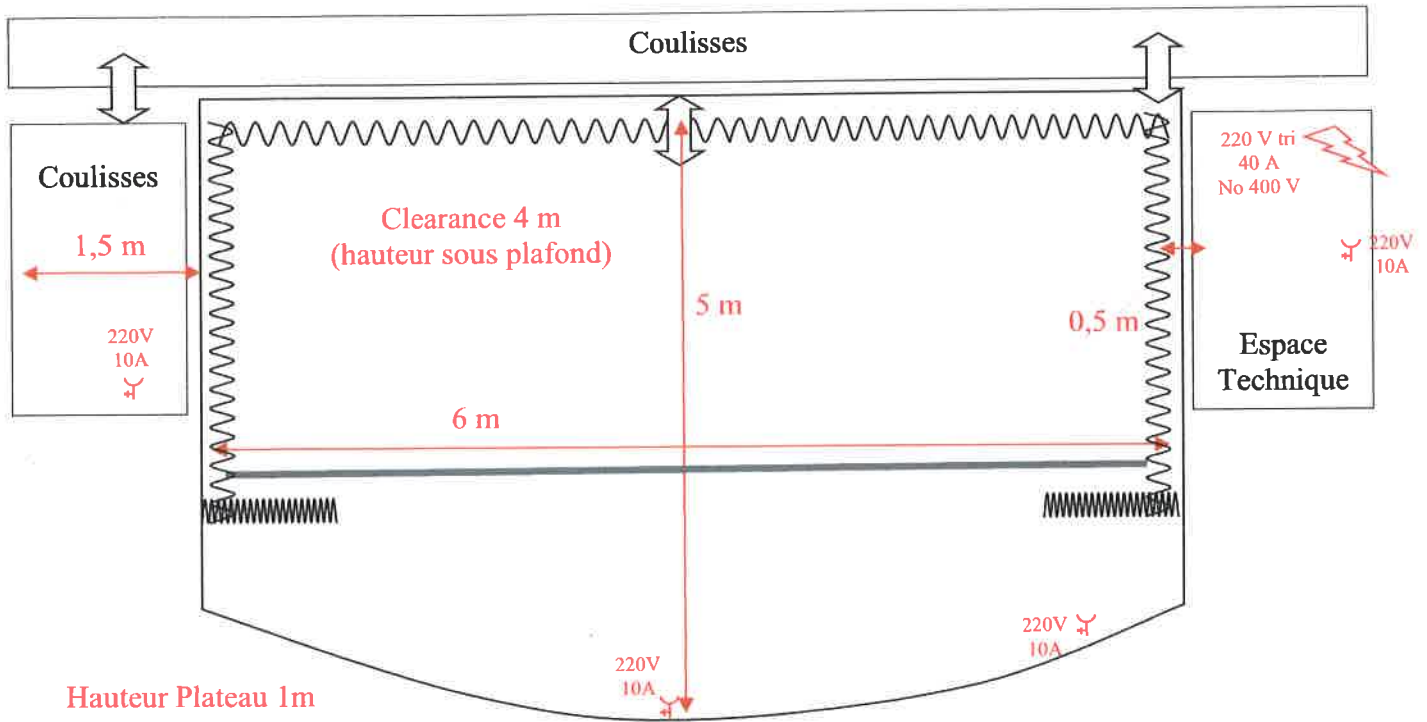

Salle Le Logis à W-B

Date :/...../2018. Titre : Nbre Acteurs :

Projection vidéo : Oui / Non. Décor : Oui / Non Bande son : Oui / Non Micro(s) : Oui / Non

Hauteur Plateau 1m

220V 10A
Équerre pour
max 2
projecteurs

Public
250 places

220V 10A
Équerre pour
max 2
projecteurs

Barre 60 mm pour accroche de projecteurs (en perroquet) /\ visibilité réduite au balcon

220V 220V
16A 16A

Balcon
Régie
ou
50 places

Show
& Event
facilities